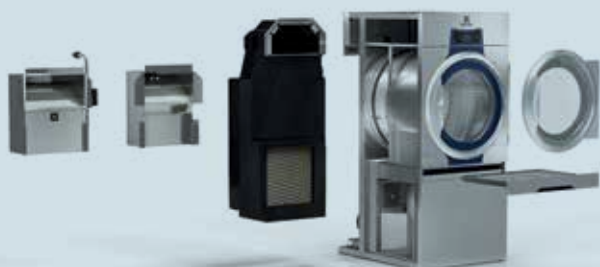

Sušičky s tepelným čerpadlem řady 6000 poskytují vynikající výsledky při snadné instalaci, nízkých provozních nákladech a s pozitivním dopadem na životní prostředí.

Úspora energie

Ušetřete až 65 % energie ve srovnání s tradiční ventilační sušičkou. Využijte snadný proces instalace a rychlou návratnost vaší investice.

Dopad na životní prostředí

Jsme hrdí na to, že jsme dosáhli 33%* snížení emisí skleníkových plynů (kg CO₂ na cyklus sušení), což významně přispívá ke globálnímu snížení emisí.

* Procento snížení se může lišit v závislosti na zemi.

Vysoká produktivita

Funkce vyrovnání vlhkosti (Moisture Balance) zajišťuje, že se sušička okamžitě zastaví, když jsou oděvy dokonale suché, a zabraňuje tak plýtvání produktivním časem.

Snadná instalace

Sušičky s tepelným čerpadlem řady 6000 jsou vhodné pro instalaci téměř na jakémkoli místě díky malému půdorysu a možností plug&play.

Technologie Electrolux Professional

Naše sušičky s tepelným čerpadlem jsou vybaveny patentovanými technologiemi, které zvyšují produktivitu a jsou energeticky účinné:

- Invertorový kompresor umožňuje spotřebiči rychle dosáhnout správné teploty a zkracuje dobu trvání cyklu*
- Elektronický ventil výrazně snižuje kolísání teploty ve srovnání s tradiční regulací mechanických ventilů, což vede k lepší kontrole teploty a rychlejšímu odvodnění.*

* Patentovaný model JP7216728B2 a příbuzné modely

Vytváření udržitelné prádelny

Zabraňte znečištění mikrovlákn

Do vzduchu se neuvolňují žádná mikrovlákná, což zajišťuje soulad s předpisy, které zakazují uvolňování mikrovláken mimo budovy.

Snižte emise

Snížením emisí skleníkových plynů o 33 % v kg CO₂ na cyklus sušení se zmenší dopad na životní prostředí

Tichý provoz

Sušičky s tepelným čerpadlem řady 6000 pracují na úrovni hlučnosti pouhých 56 dB, což je téměř úplné ticho, takže jsou ideální pro sdílené prádelny.